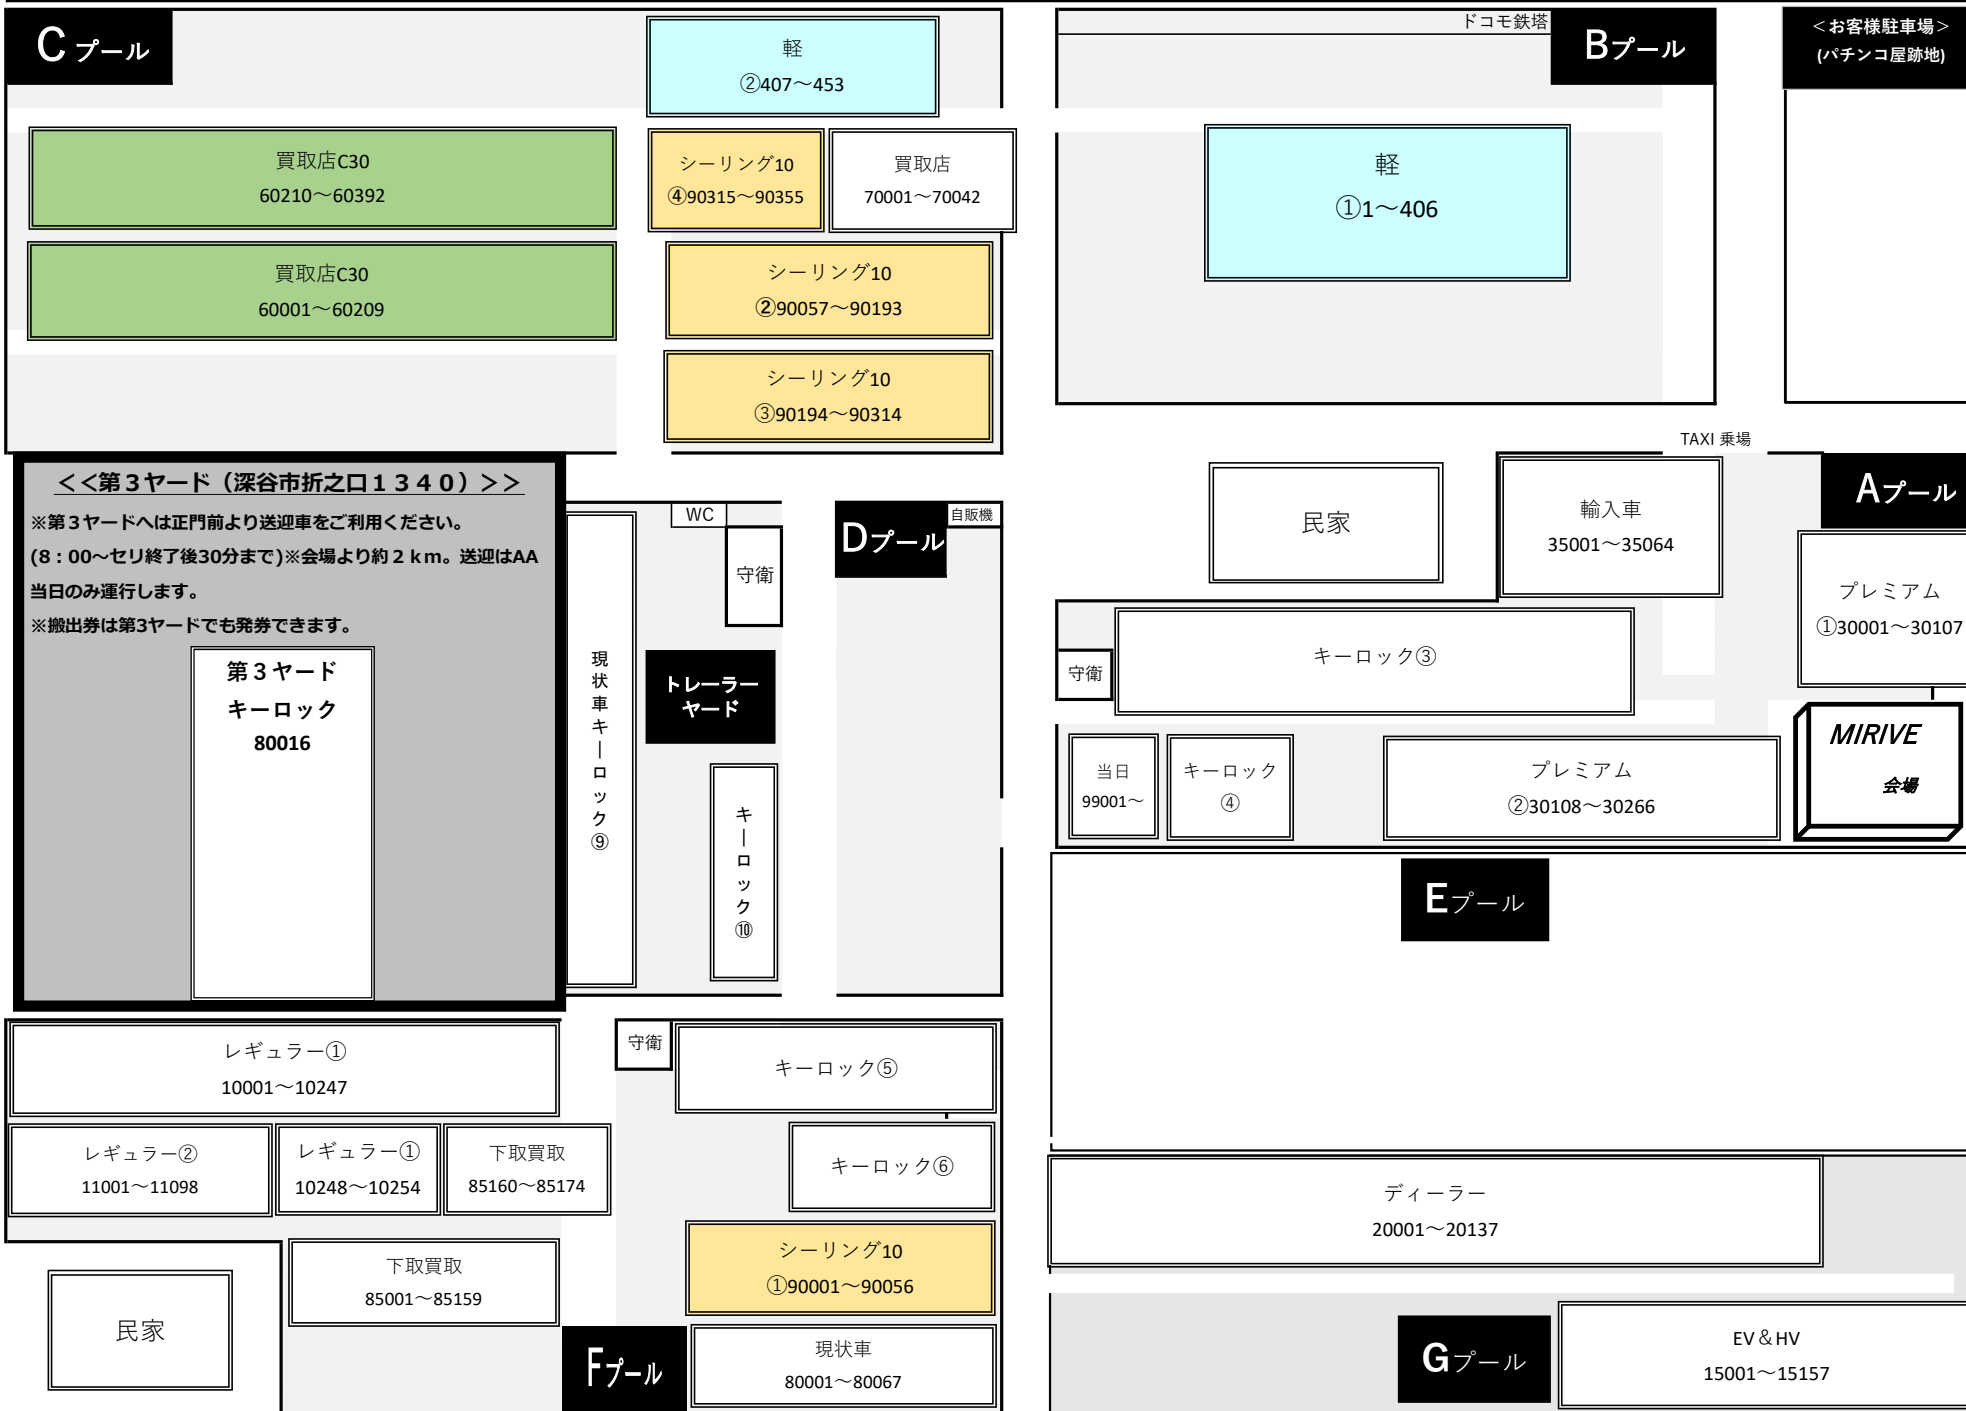

《 G・H レーン 》

コーナー区分・出品番号	開始予定時刻
買取店ブランドシーリング30 60001 ~ 60392	10:00
シーリング10売切 90001 ~ 90356	11:25
終了予定時刻	12:25

◆場内配置図◆ 第1250回 『MIRIVE AA』

← 熊谷

国道140号バイパス

花園インター →

第1250回 キーロック車一覧

出品番号	車名	場所	出品番号	車名	場所	出品番号	車名	場所	出品番号	車名	場所	出品番号	車名	場所	出品番号	車名	場所	
11	サンバートラック 4WD	③	11018	フォレスター 4WD	⑤	30026	エクリプスクロス 4WD	③	35006	VWゴルフ5HB	②	35047	ランドローバーフリーランタ	②	80036		86	⑨
117	S660	③	11019		86	⑤	30027	カロラクロス	③	35007	BMW X2 4WD	②	35048	BMW X1 4WD	②	80041	アクセラスポーツ	⑨
290	N_BOXカスタム	③	11020	デリカD5 4WD	⑨	30028	CR-V	③	35008	ベンツCクラス	②	35049	VW Tクロス	②	80043	インフィニティQX56	⑨	
425	ミニキャブトラック 4WD	③	11056	キャンター	⑩	30029	ステップワゴンスパータ	④	35009	BMW X1	②	35050	BMW3シリーズ	②	80050	アコードハイブリッド	⑨	
451	ハイゼットカーゴ	⑨	11057	クラウンハイブリッド	⑤	30030	ランドクルーザープラド51	③	35010	VWゴルフ5HB	②	35051	ベンツGLAクラス 4WD	②	80051	アトレーバン 4WD	⑨	
452	アルトラバン	⑨	11058	BMW2シリーズアクティブ	⑤	30031	ランドクルーザープラド51	③	35011	VWゴルフ5HB	②	35052	アウディA3スポーツハツ	②	80052	セフィーロワゴン	⑨	
10003	VWゴルフ5HB	⑤	15031	フィットハイブリッド	⑨	30032	ステップワゴンスパータ	③	35012	BMW7シリーズ	②	35053	VWゴルフRフアリアント	②	80053	デリカミニ 4WD	⑨	
10005	エルフ 4WD	⑩	15049	ヴェルファイアハイブリッド	⑤	30036	レヴォーグ 4WD	③	35013	アウディQ5 4WD	⑨	35054	BMWミニ3HB	②	80060	タイタン	⑨	
10006	キャンター	⑩	15081	エクストレイル 4WD	⑤	30101	カロラクロス	③	35014	BMW X3 4WD	②	35055	BMW2シリーズアクティブ	②	80061	リーフ	⑨	
10013	AMG GLCクラス 4WD	⑤	20011	エステマ	⑨	30109	カロラクロス	③	35015	ベンツSクラス	②	35056	ベンツGクラス5D 4WD	④	80062	プリウス	⑨	
10028	エルフ	⑩	20012	BMW1シリーズ	⑥	30121	ステップワゴンスパータ	④	35016	ランドローバーフリーランタ	②	35057	ベンツSクラス	②	80064	BMW i3	⑨	
10061	デュトロ 4WD	⑩	20015	アコードハイブリッド	⑥	30125	ランドクルーザー 4WD	④	35017	アウディA6 4WD	②	35058	アウディA6 4WD	②	80065	リーフ	⑨	
10062	フィアット500	⑤	20025	VWティグアン 4WD	⑥	30130	ステップワゴンスパータ	③	35018	アウディA4	②	35059	ベンツCクラス	②	80066	BMW X7 4WD	⑨	
10076	ダイナ	⑩	20028	RX-8	⑥	30132	ステップワゴンスパータ	③	35019	アウディA5 4WD	②	35060	BMW3シリーズ	②	85003	VWゴルフ5HB	⑤	
10083	パジェロ5D 4WD	⑤	20073	デリカD5 4WD	⑨	30179	ヴェクシーハイブリッド	③	35020	BMW X1 4WD	②	35061	BMW2シリーズグランツ	②	85031	ベンツAクラス	⑤	
10088	レインボー	⑩	20109	ヴェゼルハイブリッド	⑥	30180	フォレスター 4WD	③	35021	BMW X1 4WD	②	35062	BMW X1 4WD	②	85032	ヴェルファイアハイブリッド	⑤	
10100	タイタンダッシュ	⑩	20118	BMW1シリーズ	⑥	30181	CR-V	③	35022	アウディA4アバント 4WD	②	35063	VWアップ5HB	②	85038	ダイナ	⑩	
10102	キャンターガッツ 4WD	⑩	20119	ベンツCクラスステーション	⑥	30182	CR-V	③	35023	BMW X3 4WD	②	35064	ベンツピアノ	②	85039	ノア	⑨	
10104	エルフ	⑩	20120	BMWミニクロスオーバー	⑥	30183	CR-V	③	35024	マセラティ	②	60229	レガシィツーリングワゴン	⑨	85040	フォワード	⑩	
10114	BMW Z4	⑤	20121	BMWミニクラブマン	⑥	30184	ステップワゴンスパータ	③	35025	プジョーRCZ	②	60370	セレナ	⑨	85041	BMW3シリーズ	⑤	
10116	BMW1シリーズ	⑤	20122	BMW1シリーズ	⑥	30188	デリカD5 4WD	③	35026	BMW7シリーズ	②	60387	フィット	⑤	85058	アルファロメオミト	⑤	
10117	UXハイブリッド	⑤	20123	BMW X3 4WD	⑥	30189	デリカD5 4WD	③	35027	VWティグアン 4WD	②	70018	ジムニー 4WD	⑤	85065	VWゴルフ5HB	⑤	
10125	カロラフィールターハイブ	⑤	20125	BMW3シリーズ	⑥	30194	ステップワゴンスパータ	③	35028	VWゴルフ5HB	②	70028	VWゴルフフアリアント	⑤	85066	キャリットラック	⑨	
10146	ジープコンパス	⑤	30008	BMW5シリーズ	③	30204	ステップワゴンスパータ	③	35029	ルノールーテシア5HB	②	80008	ヤリスハイブリッド	⑨	85087	エルフ	⑩	
10150	シトロエンC3	⑤	30009	ホルシエ911 4WD	④	30211	エクリプスクロス	③	35030	BMW7シリーズ	②	80010	クリッパーバン	⑨	85088	クラウン	⑤	
10155	フェアレディZクーペ2シー	③	30010	ヴェゼル 4WD	③	30212	エクリプスクロス 4WD	③	35031	ベンツSクラス	②	80011	エクストレイル	⑨	85091	ベンツCクラス	⑤	
10158	ノア 4WD	⑤	30011	シビック5HB	③	30221	ステップワゴンスパータ	④	35032	ジープコンパス	②	80012	N-VAN 4WD	⑨	85122	CX-5	⑨	
10159	フォレスター 4WD	⑤	30012	ヴェゼル 4WD	③	30224	フォレスター 4WD	③	35033	ジープチェロキー	②	80013	NV350キャラバンバン	⑨	85141	ジープコンパス	⑨	
10172	デュトロ	⑩	30013	ヴェゼル 4WD	③	30230	ランドクルーザープラド51	③	35034	VWゴルフ5HB	②	80016	ベリーサ	第3	85142	プジョー208 5HB	⑤	
10174	トヨエース 4WD	⑩	30014	アリア 4WD	③	30233	カロラクロス	③	35035	VWサビートル	②	80019	シャトルハイブリッド	⑨	85143	VWシャラン	⑤	
10190	レヴォーグ 4WD	⑤	30015	フォレスター 4WD	③	30238	ハイエースバン 4WD	③	35036	ジープラングラーアンリミテ	④	80020	ヘルタ	⑨	85155	アウディTTクーペ	⑤	
10197	ホルホV40	⑤	30016	フォレスター 4WD	③	30243	フォレスター 4WD	③	35037	ベンツEクラスステーション	②	80021	N_BOX 4WD	⑨	85163	カロラセダン	⑤	
10203		86	⑤	30017	エクリプスクロス	③	30248	ソアラ	③	35038	VWゴルフGTI	②	80022	BMW2シリーズグランツ	⑨	85173	タイタン	⑩
10209	フィカロ	⑤	30018	レヴォーグ 4WD	③	30249	ベンツSLKクラス	③	35039	BMWミニクラブマン	②	80023	NV350キャラバンバン	⑨	90349	フィット	⑨	
10222	ジープコンパス 4WD	⑤	30019	ステップワゴンスパータ	④	30260	BMWミニクロスオーバー	③	35040	シトロエンDS4	②	80024	ミゼット2バン	⑨	90356	エクストレイル 4WD	⑨	
10242	RX-8	⑤	30020	フォレスター 4WD	③	30261	ステップワゴンスパータ	③	35041	ベンツAクラスセダン 4W	②	80025	フィット	⑨				
10251	コルト	⑤	30021	ハリアーハイブリッド 4WD	③	35001	ホルシエカイエン 4WD	②	35042	ルノールーテシア5HB	②	80026	ティアナ	⑨				
11006	BMWミニクラブマン	⑤	30022	エクリプスクロス 4WD	③	35002	ホルホV40	②	35043	ベンツCクラスステーション	②	80027	ミニキャブバン	⑨				
11015	フォードエクスプローラー5	⑤	30023	フォレスター 4WD	③	35003	VWゴルフGTI	②	35044	ホルシエパナメーラ 4WD	②	80031	アクア	⑨				
11016	BRZ	⑤	30024	レヴォーグ 4WD	③	35004	アウディQ3 4WD	②	35045	プジョー208 5HB	②	80032	セレナ	⑨				
11017	ランドクルーザープラド51	⑤	30025	フォレスター 4WD	③	35005	ホルシエカイエン 4WD	②	35046	ホルホXC60	②	80034	エルフ	⑨				