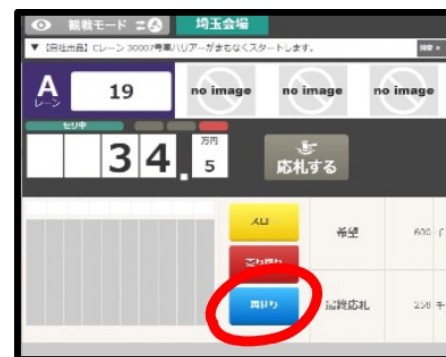

Mライブで再セリが可能になりました！

自社出品の調整で、キャッチし損なった!!

自社出品の際、
再セリボタンが追加されました！

売りたい値段だったのに・・・

でも大丈夫！
再セリがWEBから
操作できます！

PCでも!

スマホでも!

- ※ 再セリは最終応札価格から
売切りスタートになります。
- ※ 埼玉会場は再セリして流れた場合、
再セリ料として2,000円を計上いたします。